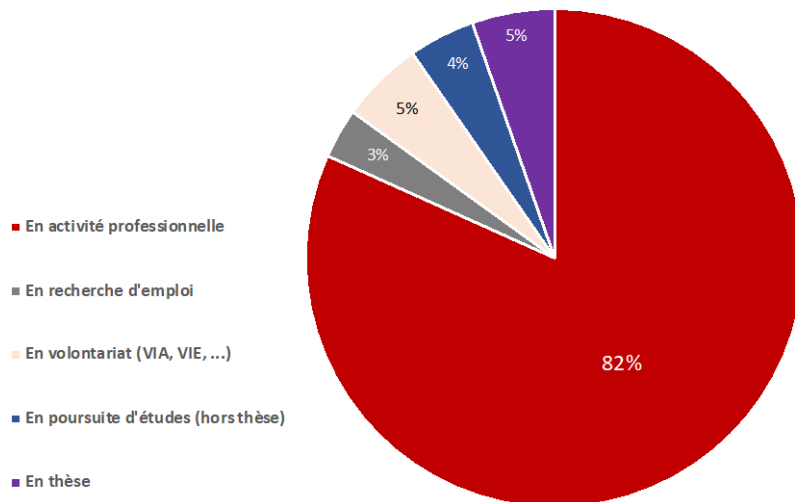

ENQUÊTE 1^{ER} EMPLOI

SITUATION PROFESSIONNELLE

SITUATION DE LA PROMOTION 2017 AU 1ER TRIMESTRE 2018

	Diplômés 2015	Diplômés 2016	Diplômés 2017
En activité professionnelle	77%	73%	82%
En recherche d'emploi	13%	10%	3%
En volontariat (VIA, VIE, ...)	3%	10%	5%
En poursuite d'études (hors thèse)	6%	3%	4%
En thèse	0%	1%	5%
Sans activité volontairement	0%	2%	0%
En création d'entreprises	1%	1%	1%

DUREE DE LA RECHERCHE D'EMPLOI

➤ **Une insertion professionnelle très rapide**

NATURE DU 1^{er} CONTRAT DE TRAVAIL

➤ Les Diplômes ENIT décrochent des contrats durables ...

REMUNERATION

	Salaire moyen, 3 dernières années (euros)
Salaire Brut annuel France	36 486
Salaire Brut annuel étranger	39 955
Salaire Brut annuel (tous)	37 977

➤ ...Sur la base de niveaux de rémunération comparables à ceux des autres Grandes Écoles ...

RESPONSABILITES

➤ ...pour assumer des fonctions à Responsabilités

SECTEURS D'ACTIVITE

- En lien avec les options dispensées à l'ENIT, les secteurs de l'Aéronautique, du BTP et de l'Ingénierie sont largement représentés ...