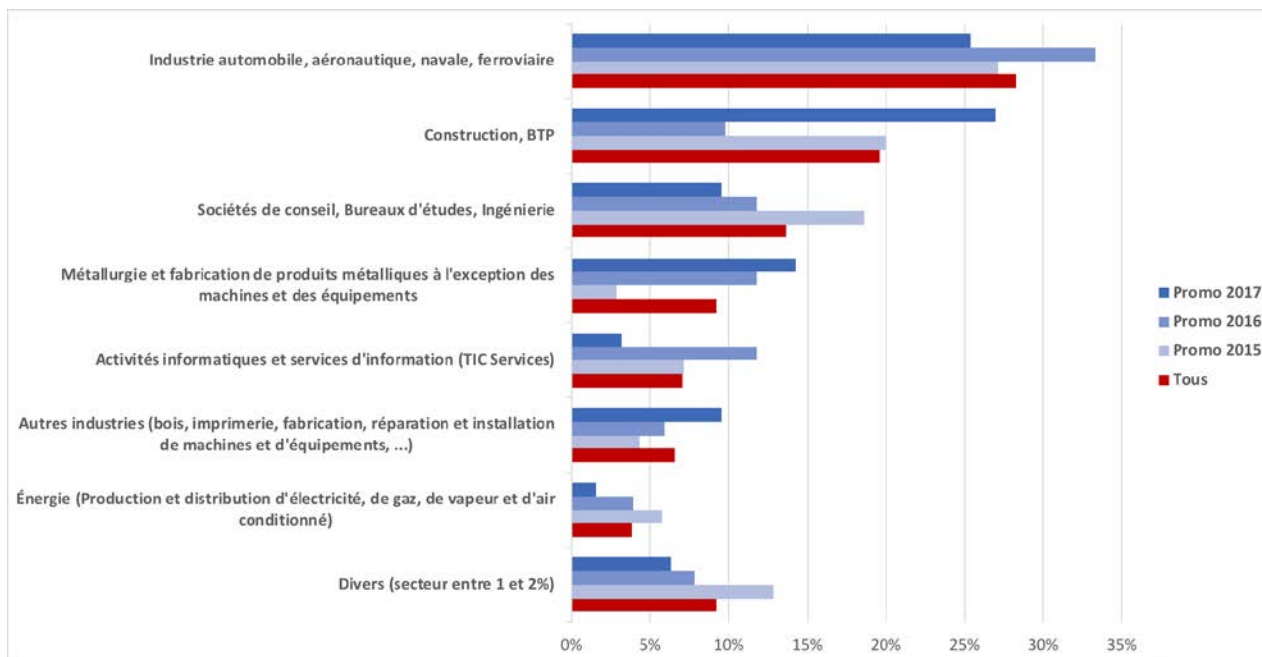

ENQUÊTE 1^{ER} EMPLOI

SITUATION PROFESSIONNELLE

SITUATION DE LA PROMOTION 2017 AU 1ER TRIMESTRE 2018

	Diplômés 2015	Diplômés 2016	Diplômés 2017
En activité professionnelle	77%	73%	82%
En recherche d'emploi	13%	10%	3%
En volontariat (VIA, VIE, ...)	3%	10%	5%
En poursuite d'études (hors thèse)	6%	3%	4%
En thèse	0%	1%	5%
Sans activité volontairement	0%	2%	0%
En création d'entreprises	1%	1%	1%

DUREE DE LA RECHERCHE D'EMPLOI

➤ **Une insertion professionnelle très rapide**

NATURE DU 1^{er} CONTRAT DE TRAVAIL

➤ Les Diplômes ENIT décrochent des contrats durables ...

REMUNERATION

	Salaire moyen, 3 dernières années (euros)
Salaire Brut annuel France	36 486
Salaire Brut annuel étranger	39 955
Salaire Brut annuel (tous)	37 977

➤ ...Sur la base de niveaux de rémunération comparables à ceux des autres Grandes Écoles ...

RESPONSABILITES

➤ ...pour assumer des fonctions à Responsabilités

SECTEURS D'ACTIVITE

- En lien avec les options dispensées à l'ENIT, les secteurs de l'Aéronautique, du BTP et de l'Ingénierie sont largement représentés ...