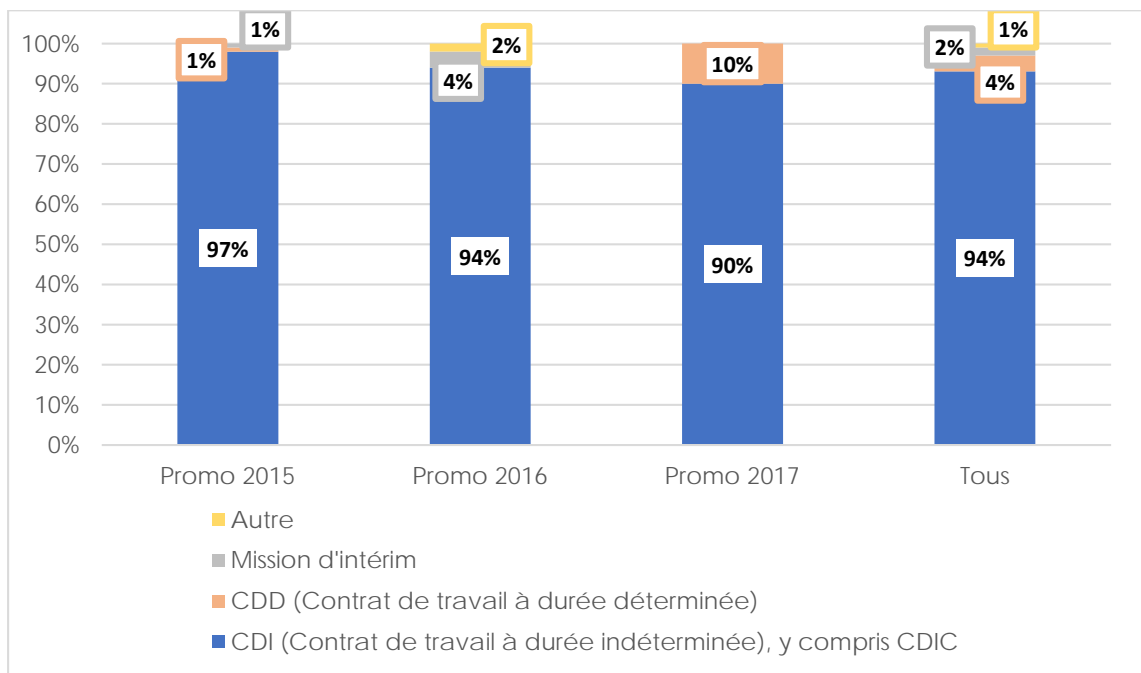

ENQUÊTE 1^{ER} EMPLOI

SITUATION PROFESSIONNELLE

SITUATION DE LA PROMOTION 2017 AU 1ER TRIMESTRE 2018

	Diplômés 2015	Diplômés 2016	Diplômés 2017
En activité professionnelle	77%	73%	82%
En recherche d'emploi	13%	10%	3%
En volontariat (VIA, VIE, ...)	3%	10%	5%
En poursuite d'études (hors thèse)	6%	3%	4%
En thèse	0%	1%	5%
Sans activité volontairement	0%	2%	0%
En création d'entreprises	1%	1%	1%

DUREE DE LA RECHERCHE D'EMPLOI

➤ **Une insertion professionnelle très rapide**

NATURE DU 1^{er} CONTRAT DE TRAVAIL

➤ Les Diplômes ENIT décrochent des contrats durables ...

REMUNERATION

	Salaire moyen, 3 dernières années (euros)
Salaire Brut annuel France	36 486
Salaire Brut annuel étranger	39 955
Salaire Brut annuel (tous)	37 977