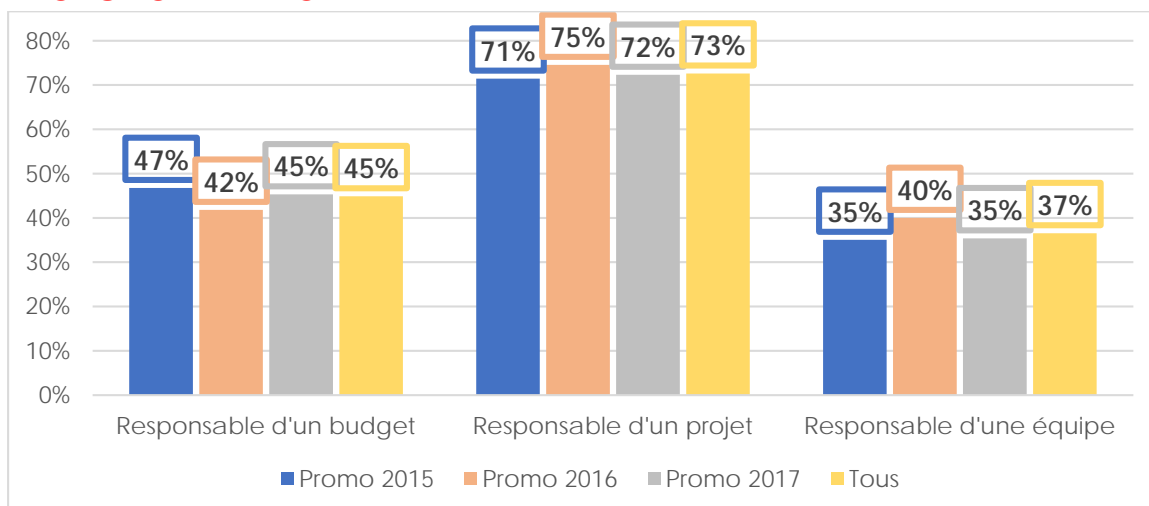

ENQUÊTE 1^{ER} EMPLOI

SITUATION PROFESSIONNELLE

SITUATION DE LA PROMOTION 2017 AU 1ER TRIMESTRE 2018

	Diplômés 2015	Diplômés 2016	Diplômés 2017
En activité professionnelle	77%	73%	82%
En recherche d'emploi	13%	10%	3%
En volontariat (VIA, VIE, ...)	3%	10%	5%
En poursuite d'études (hors thèse)	6%	3%	4%
En thèse	0%	1%	5%
Sans activité volontairement	0%	2%	0%
En création d'entreprises	1%	1%	1%

DUREE DE LA RECHERCHE D'EMPLOI

➤ **Une insertion professionnelle très rapide**

NATURE DU 1^{er} CONTRAT DE TRAVAIL

➤ Les Diplômes ENIT décrochent des contrats durables ...

REMUNERATION

	Salaire moyen, 3 dernières années (euros)
Salaire Brut annuel France	36 486
Salaire Brut annuel étranger	39 955
Salaire Brut annuel (tous)	37 977

➤ ...Sur la base de niveaux de rémunération comparables à ceux des autres Grandes Écoles ...

RESPONSABILITES

➤ ...pour assumer des fonctions à Responsabilités

SECTEURS D'ACTIVITE

- En lien avec les options dispensées à l'ENIT, les secteurs de l'Aéronautique, du BTP et de l'Ingénierie sont largement représentés ...