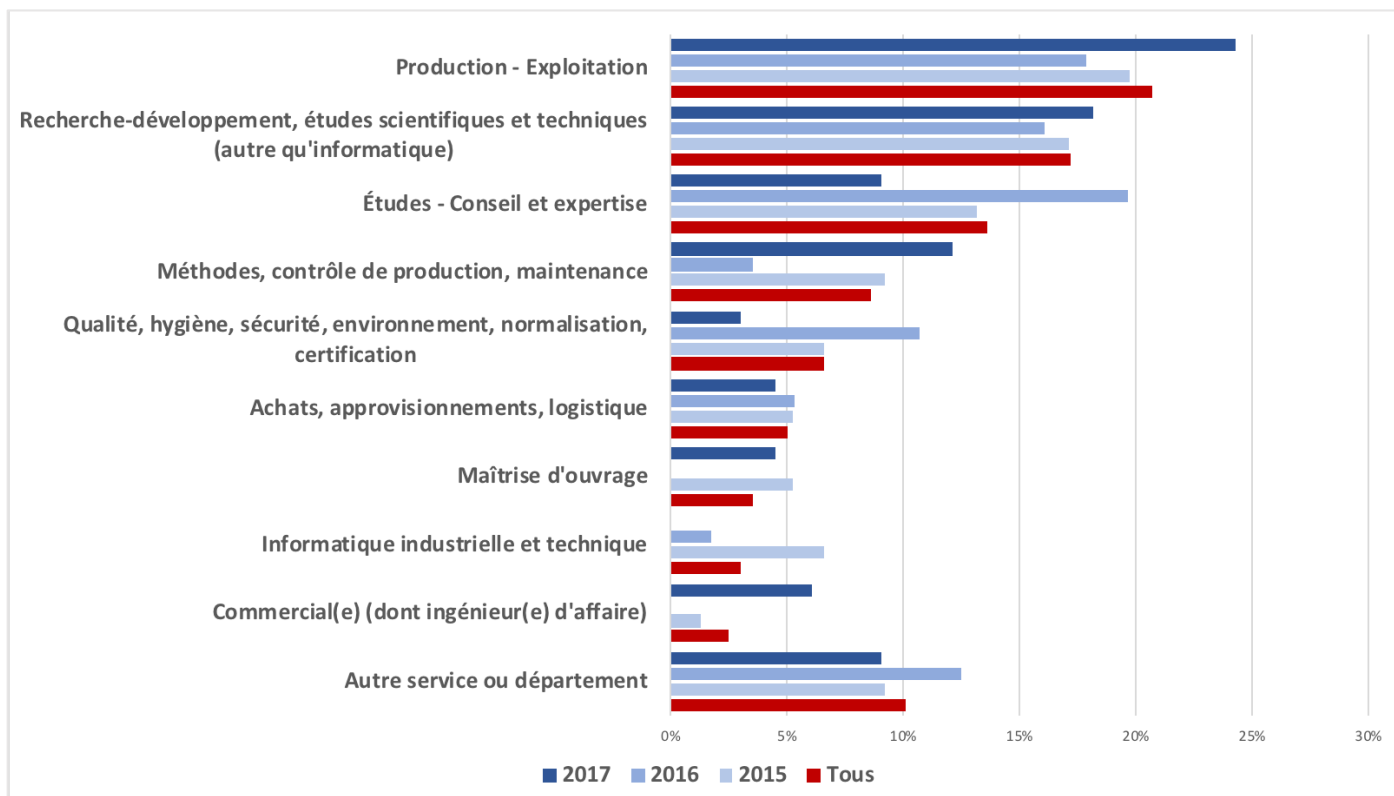

ENQUÊTE 1^{ER} EMPLOI

SITUATION PROFESSIONNELLE

SITUATION DE LA PROMOTION 2017 AU 1ER TRIMESTRE 2018

	Diplômés 2015	Diplômés 2016	Diplômés 2017
En activité professionnelle	77%	73%	82%
En recherche d'emploi	13%	10%	3%
En volontariat (VIA, VIE, ...)	3%	10%	5%
En poursuite d'études (hors thèse)	6%	3%	4%
En thèse	0%	1%	5%
Sans activité volontairement	0%	2%	0%
En création d'entreprises	1%	1%	1%

DUREE DE LA RECHERCHE D'EMPLOI

➤ **Une insertion professionnelle très rapide**

NATURE DU 1^{er} CONTRAT DE TRAVAIL

➤ Les Diplômes ENIT décrochent des contrats durables ...

REMUNERATION

	Salaire moyen, 3 dernières années (euros)
Salaire Brut annuel France	36 486
Salaire Brut annuel étranger	39 955
Salaire Brut annuel (tous)	37 977

➤ ...Sur la base de niveaux de rémunération comparables à ceux des autres Grandes Écoles ...

RESPONSABILITES

➤ ...pour assumer des fonctions à Responsabilités

SECTEURS D'ACTIVITE

- En lien avec les options dispensées à l'ENIT, les secteurs de l'Aéronautique, du BTP et de l'Ingénierie sont largement représentés ...

SERVICES/DIRECTIONS

- ... de même, les diplômés ENIT occupent des postes dans des directions liées à la Production, R&D et aux Etudes principalement

LIEU DE TRAVAIL

- Les Ingénieurs ENIT travaillent principalement dans le quart Sud-Ouest de la France, Région d'où ils proviennent majoritairement