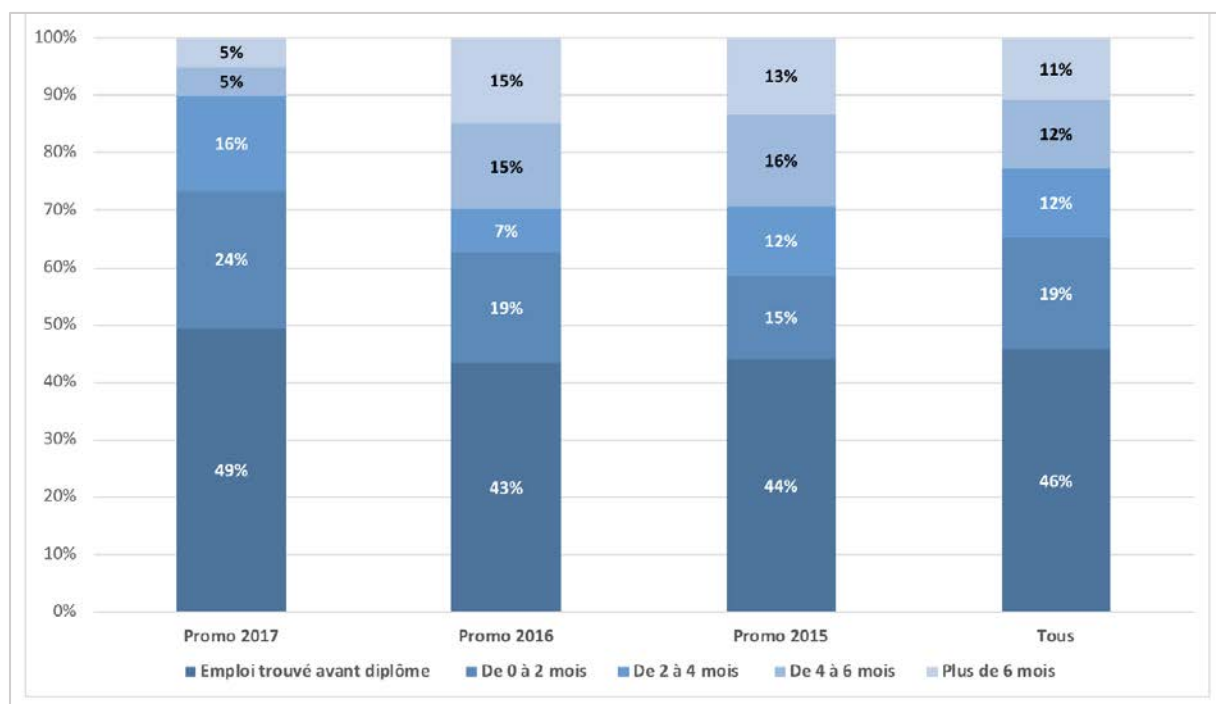

ENQUÊTE 1^{ER} EMPLOI

SITUATION PROFESSIONNELLE

SITUATION DE LA PROMOTION 2017 AU 1ER TRIMESTRE 2018

	Diplômés 2015	Diplômés 2016	Diplômés 2017
En activité professionnelle	77%	73%	82%
En recherche d'emploi	13%	10%	3%
En volontariat (VIA, VIE, ...)	3%	10%	5%
En poursuite d'études (hors thèse)	6%	3%	4%
En thèse	0%	1%	5%
Sans activité volontairement	0%	2%	0%
En création d'entreprises	1%	1%	1%

DUREE DE LA RECHERCHE D'EMPLOI

➤ **Une insertion professionnelle très rapide**

NATURE DU 1^{er} CONTRAT DE TRAVAIL

➤ Les Diplômes ENIT décrochent des contrats durables ...

REMUNERATION

	Salaire moyen, 3 dernières années (euros)
Salaire Brut annuel France	36 486
Salaire Brut annuel étranger	39 955
Salaire Brut annuel (tous)	37 977